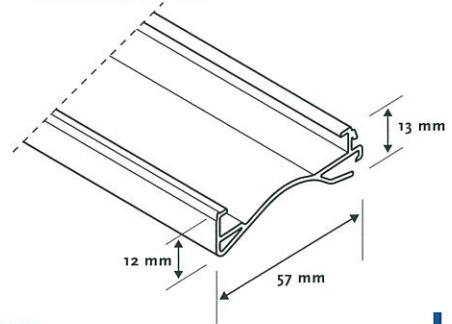

Standard Topics

Tube

Bottom rail

Back/Top profile

Control sides

5100

5101

Fixation options

5316

5318

Others

5901

5972

Size restrictions

Size Ind.	Sizes in mm		Remarks
	min.	max	
A	300	2500	
A ¹	16,5		
A ²	19,5		
B	300	2500	
C	81		
D	A +/- 36		
AxB (sqm)	0.09	6.25	Daylight/Blackout