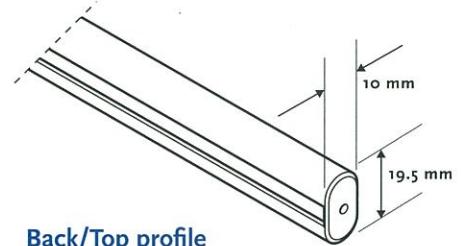

Standard Topics

Tube

Bottom rail

Back/Top profile

Control sides

5100

5101

Fixation options

5316

5318

Others

5901

5972

Size restrictions

Size Ind.	Sizes in mm		Remarks
	min.	max	
A	300	2500	
A ¹	16,5		
A ²	19,5		
B	300	2500	
C	81		
D	A +/- 36		
AxB (sqm)	0.09	6.25	Daylight/Blackout