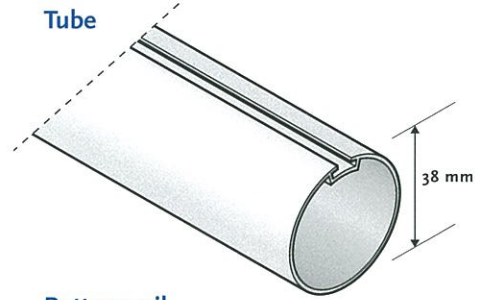

Standard Topics

Tube

Bottom rail

Back/Top profile

Control sides

5100

5101

Fixation options

5316

5318

Others

5901

5972

Size restrictions

Size Ind.	Sizes in mm		Remarks
	min.	max	
A	300	2500	
A ¹	16,5		
A ²	19,5		
B	300	2500	
C	81		
D	A +/- 36		
AxB (sqm)	0.09	6.25	Daylight/Blackout