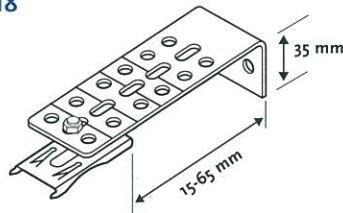

Standard Topics

Tube

Bottom rail

Back/Top profile

Control sides

5100

5101

Fixation options

5316

5318

Others

5901

5972

Size restrictions

Size Ind.	Sizes in mm		Remarks
	min.	max	
A	300	2500	
A ¹	16,5		
A ²	19,5		
B	300	2500	
C	81		
D	A +/- 36		
AxB (sqm)	0.09	6.25	Daylight/Blackout