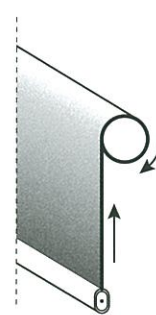

Standard Topics

Tube

Bottom rail

Back/Top profile

Control sides

5100

5101

Fixation options

5316

5318

Others

5901

5972

Size restrictions

Size Ind.	Sizes in mm		Remarks
	min.	max	
A	300	2500	
A ¹	16,5		
A ²	19,5		
B	300	2500	
C	81		
D	A +/- 36		
AxB (sqm)	0.09	6.25	Daylight/Blackout