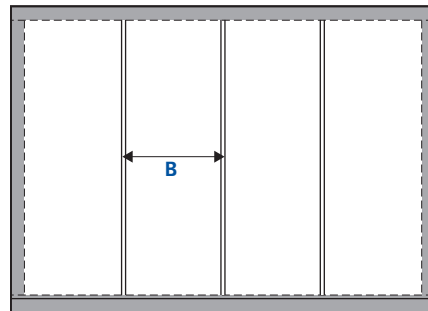

Size restrictions

P-line	Size ref.	Size in cm	
		Width	Height
6100	Min.	20	20
	Max	400	450
6120	Min.	25	20
	Max	450	450
6140	Min.	60	20
	Max	600	500
6150	Min.	70	20
	Max	600	1000

Lift cords

Distance B depends width:

Minimum 550 mm

Maximum 730 mm